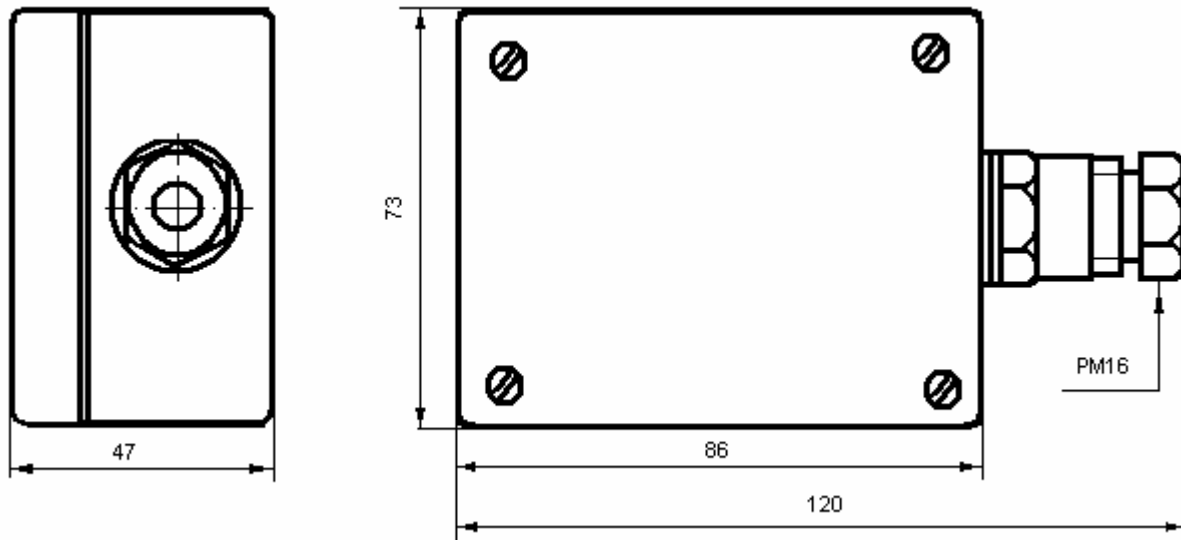

LÉGHŐMÉRSÉKLET ÉRZÉKELŐK

DFF: ellenállásos típus

Leírás:

Műanyagházas, falra szerelhető zárt kültéri *ellenállásos* léghőmérséklet érzékelő.

Hőmérséklet:, -50...+100 °C

Rendelési kód:

D	F	F				
---	---	---	--	--	--	--

MÉRŐELEM:

Ellenállás típusa: Pt100
Egyéb

1
9

Ellenállás pontosságosztálya: A
B
Egyéb

A
B
9

Ellenállás kivitel: Szimpla
Dupla
Tripla

1
2
3

Mérőelem bekötés: 2 vezetékes
3 vezetékes
4 vezetékes